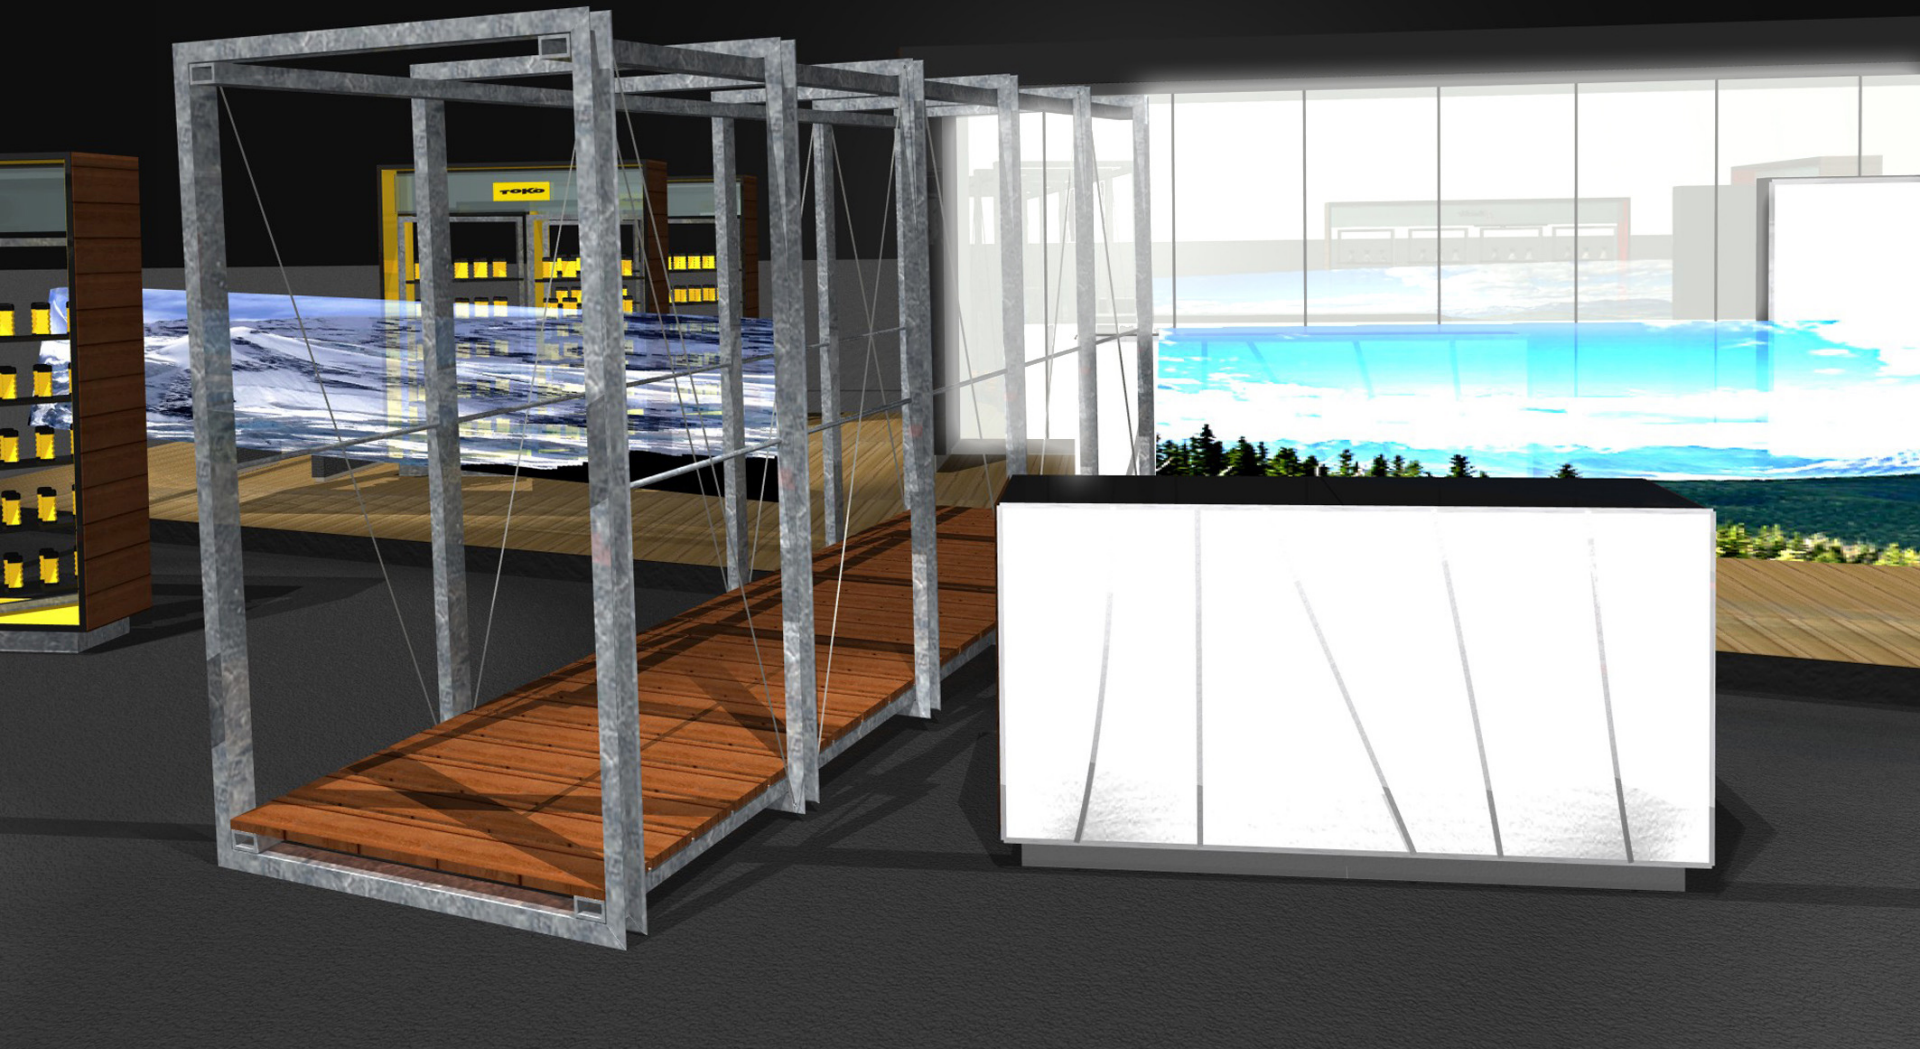

FRONTALANSICHT

PROJEKT MESSESTAND 400 QM

FRONTALANSICHT

PROJEKT MESSESTAND 400 QM

DRAUFSICHT

PROJEKT MESSESTAND 400 QM

INNENANSICHT

PROJEKT MESSESTAND 400 QM

INNENANSICHT

PROJEKT MESSESTAND 400 QM

SEITENANSICHT

PROJEKT MESSESTAND 400 QM

INNENANSICHT

PROJEKT MESSESTAND 400 QM

BEWEGTE FERNSICHT

PROJEKT MESSESTAND 400 QM

PRODUKTESTÄNDER

PROJEKT MESSESTAND 400 QM

BRÜCKENVERBINDEN

PROJEKT MESSESTAND 400 QM

MOBILIARDECO

PROJEKT MESSESTAND 400 QM

GRUNDRISSPLAN

PROJEKT MESSESTAND 400 QM