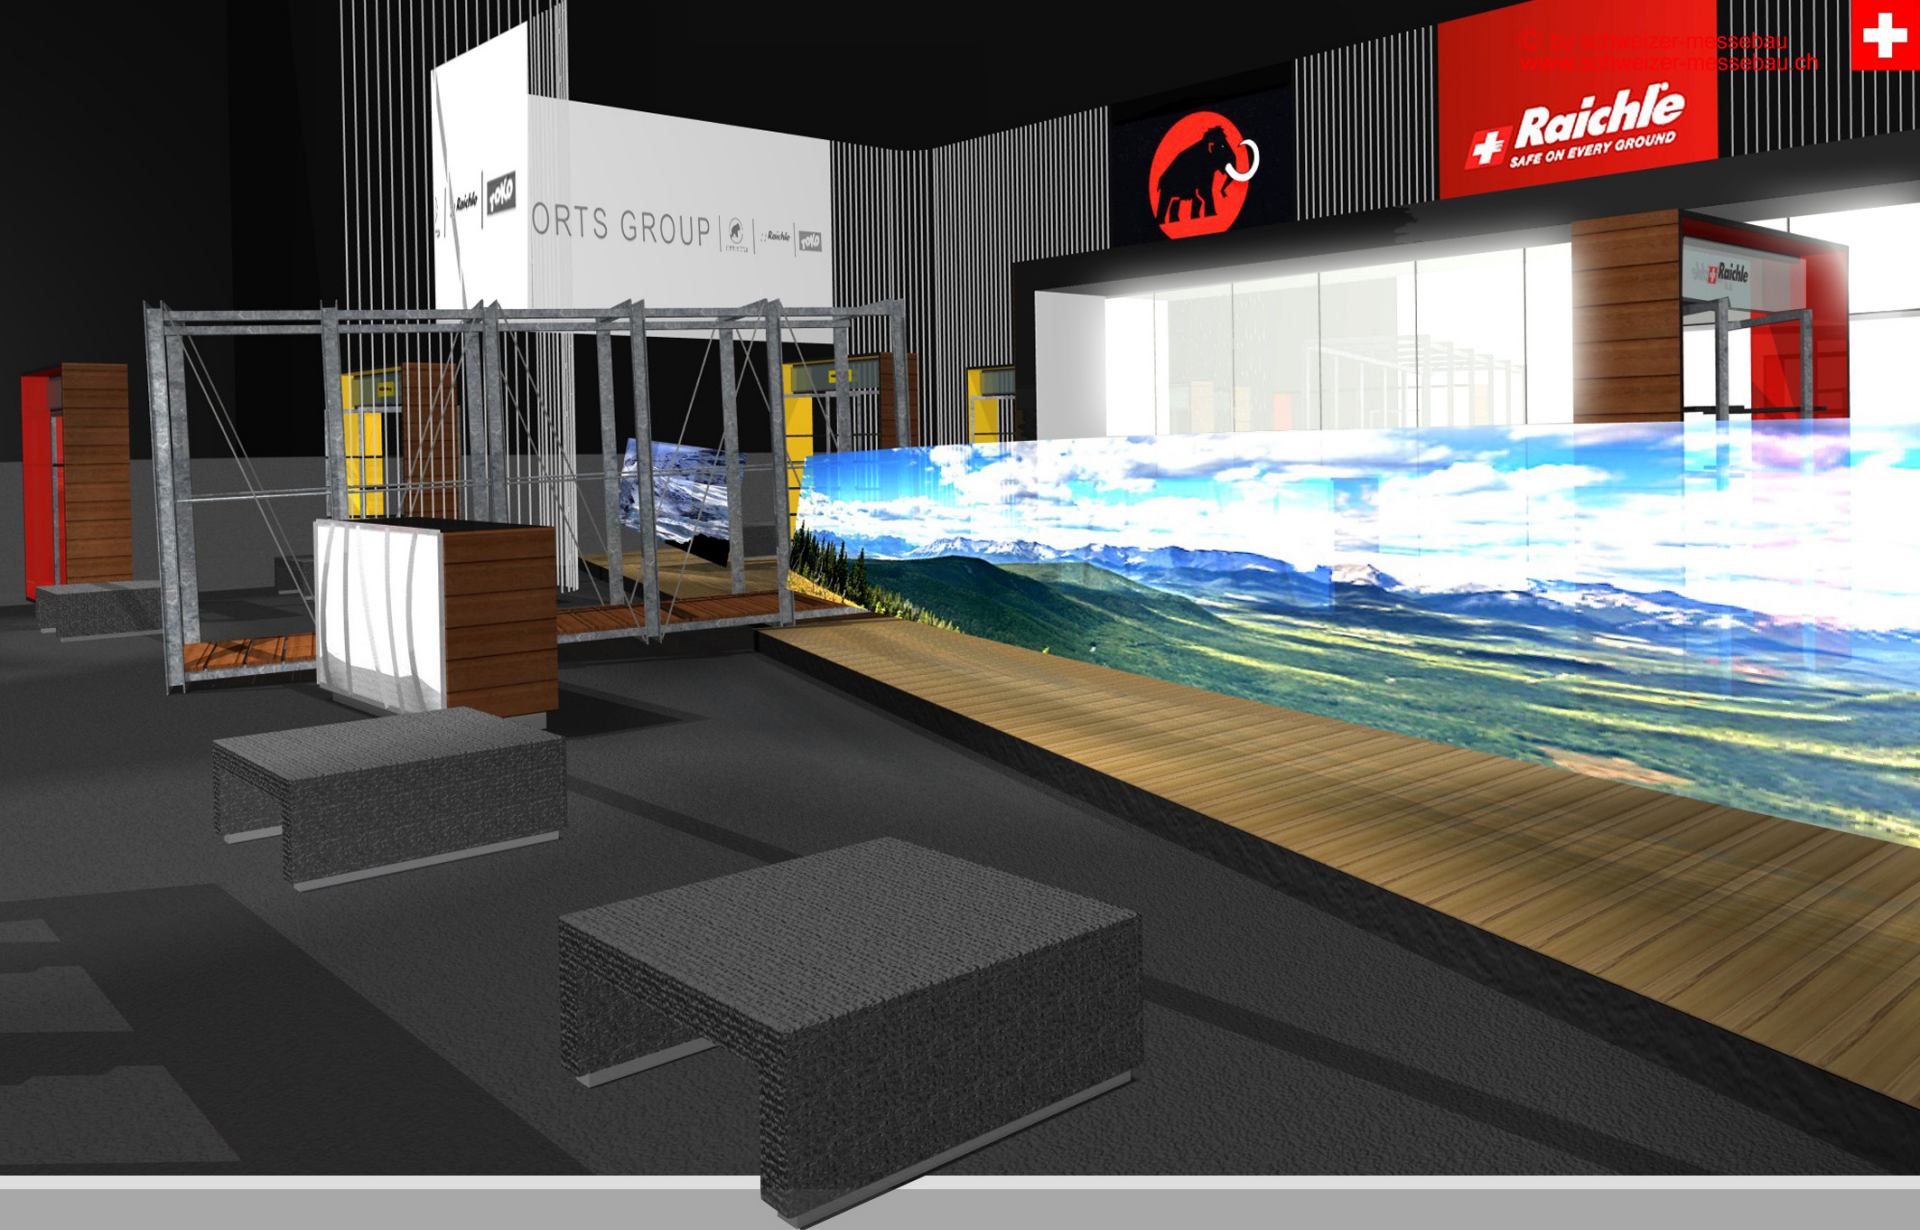

INNENANSICHT

PROJEKT MESSESTAND 400 QM