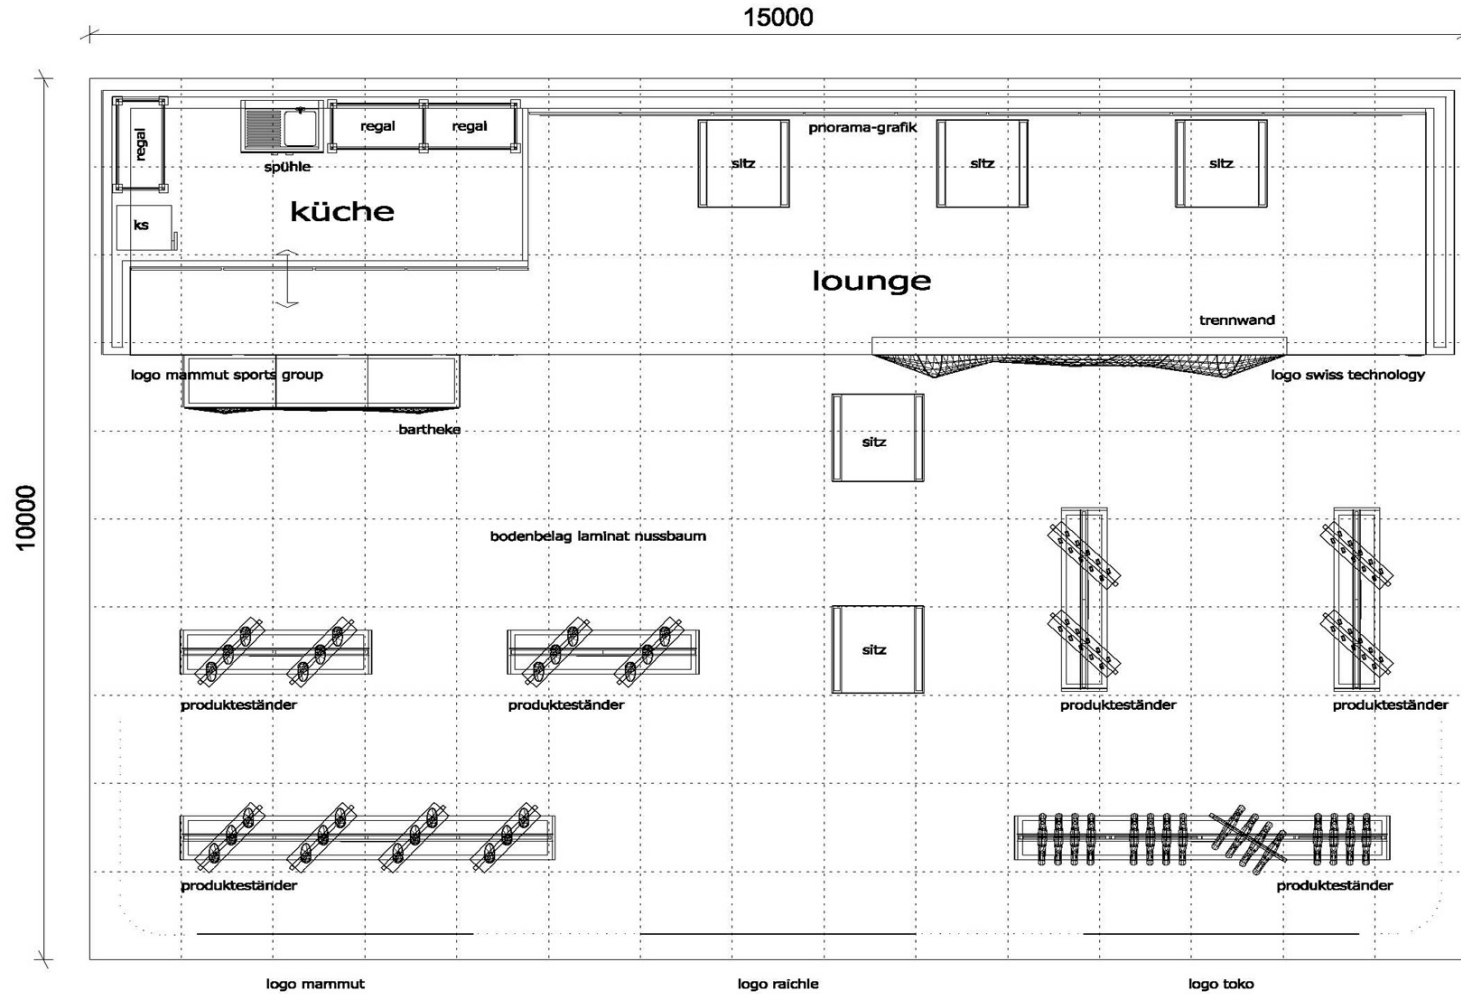

PRODUKTESTÄNDER

PROJEKT MESSESTAND 400 QM

BRÜCKENVERBINDEN

PROJEKT MESSESTAND 400 QM

MOBILIARDECO

PROJEKT MESSESTAND 400 QM

GRUNDRISSPLAN

PROJEKT MESSESTAND 400 QM

PROJEKT 150QM

SEITENANSICHT

PROJEKT MESSESTAND 150 QM

FRONTANSICHT

PROJEKT MESSESTAND 150 QM

INNENANSICHT

PROJEKT MESSESTAND 150 QM

DRAUFSICHT

PROJEKT MESSESTAND 150 QM

INNENANSICHT

PROJEKT MESSESTAND 150 QM

GRUNDRISSPLAN

PROJEKT MESSESTAND 150 QM

PROJEKT70QM

SEITENANSICHT

PROJEKT MESSESTAND 70 QM

FRONTANSICHT

PROJEKT MESSESTAND 70 QM

SEITENANSICHT

PROJEKT MESSESTAND 70 QM

DRAUFSICHT

PROJEKT MESSESTAND 70 QM

GRUNDRISSPLAN

PROJEKT MESSESTAND 70 QM