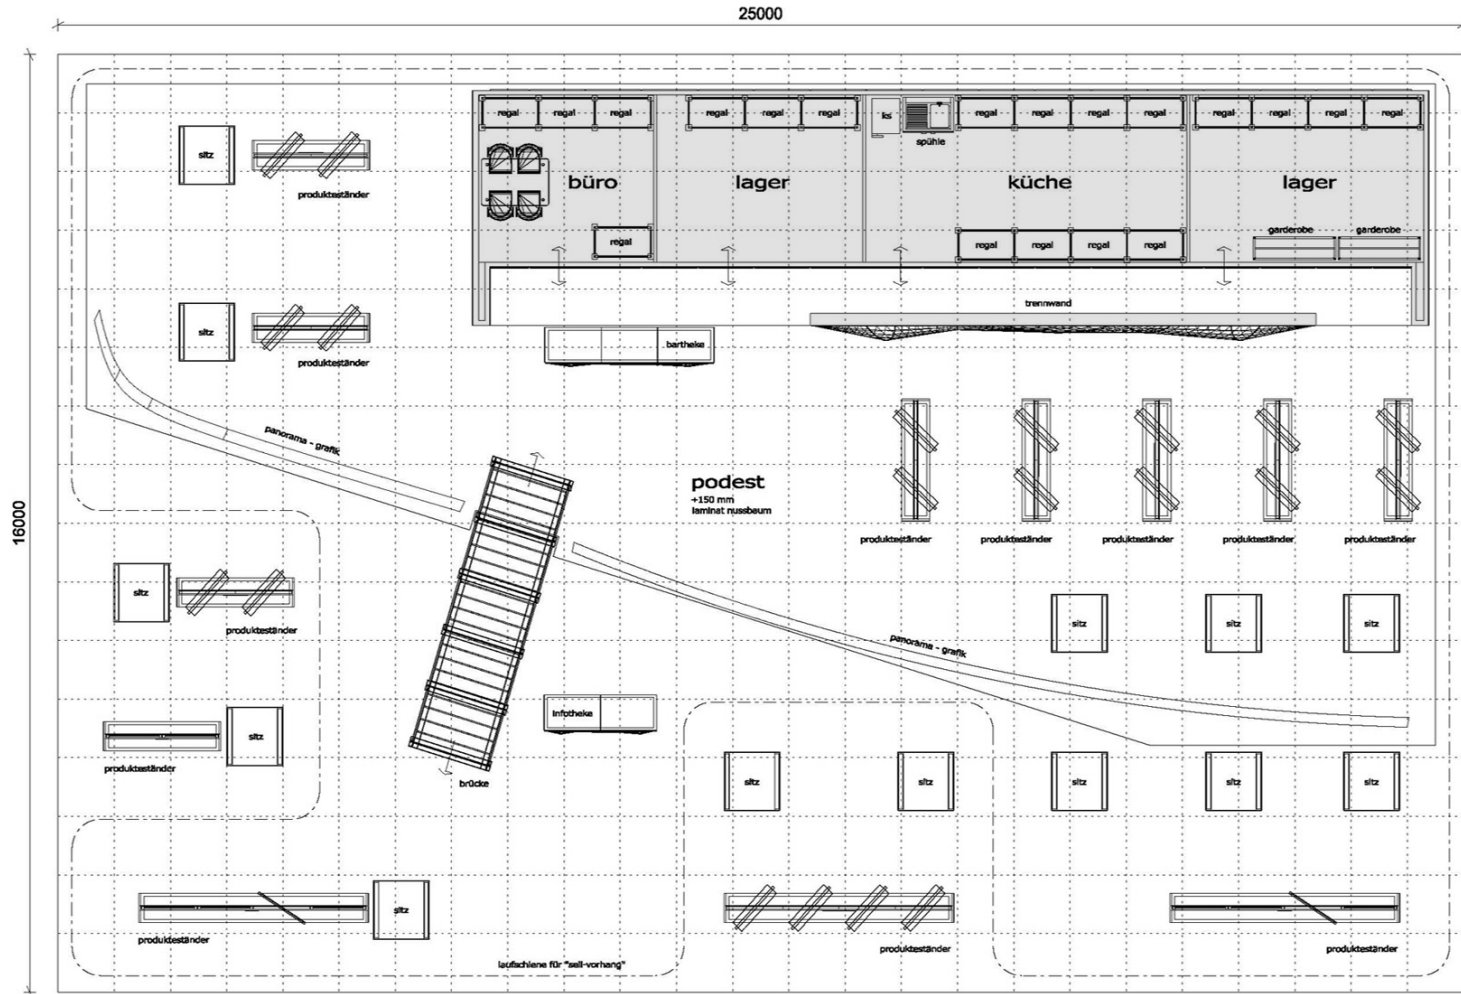

INNENANSICHT

PROJEKT MESSESTAND 400 QM

SEITENANSICHT

PROJEKT MESSESTAND 400 QM

INNENANSICHT

PROJEKT MESSESTAND 400 QM

BEWEGTE FERNSICHT

PROJEKT MESSESTAND 400 QM

PRODUKTESTÄNDER

PROJEKT MESSESTAND 400 QM

BRÜCKENVERBINDEN

PROJEKT MESSESTAND 400 QM

MOBILIARDECO

PROJEKT MESSESTAND 400 QM

GRUNDRISSPLAN

PROJEKT MESSESTAND 400 QM

PROJEKT 150QM

SEITENANSICHT

PROJEKT MESSESTAND 150 QM

FRONTANSICHT

PROJEKT MESSESTAND 150 QM

INNENANSICHT

PROJEKT MESSESTAND 150 QM

DRAUFSICHT

PROJEKT MESSESTAND 150 QM

INNENANSICHT

PROJEKT MESSESTAND 150 QM

GRUNDRISSPLAN

PROJEKT MESSESTAND 150 QM

PROJEKT70QM

SEITENANSICHT

PROJEKT MESSESTAND 70 QM