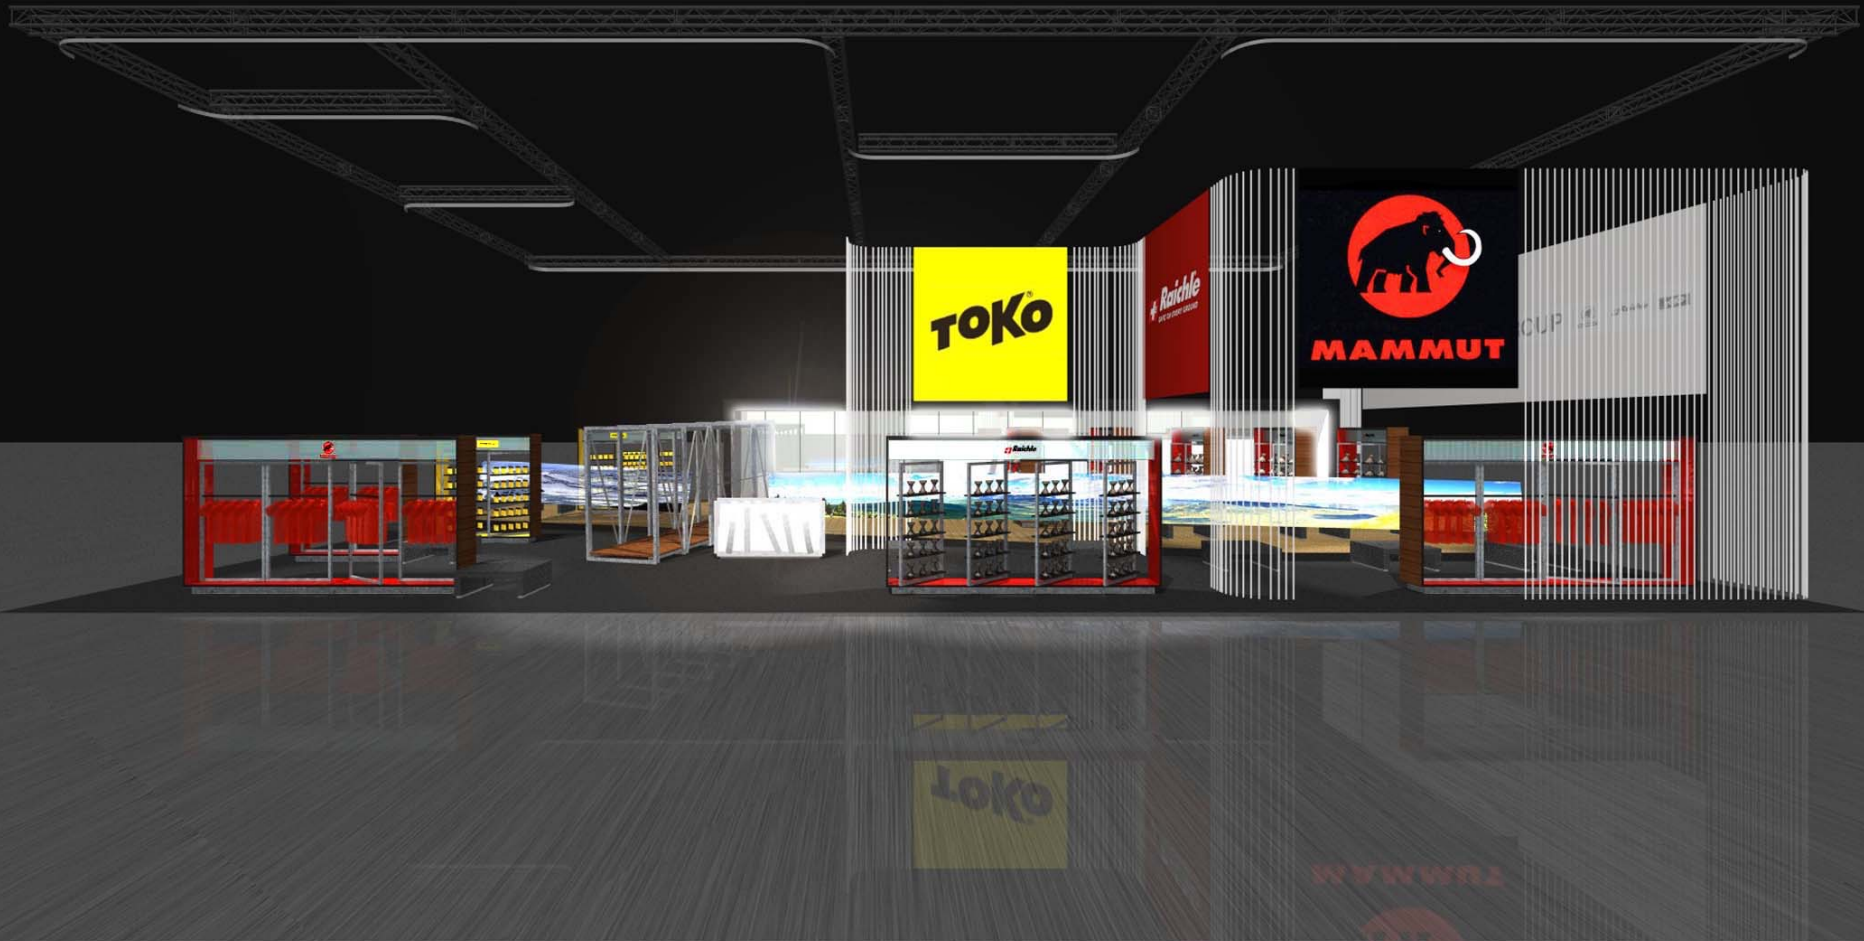

TOKO

Raichle
SAFE ON EVERY GROUND

MAMMUT SPORTS GROUP |  |  |  |  |  |  |  |  |  |  |  | 

PROJEKTKONZEPT 2008

MESSESTAND 400 QM, 150 QM, 70 QM

GEHEN

STEIGEN

RENNEN

KLETTERN

LAUFEN

BEWEGUNG

IDEEKONZEPTION

PROJEKT MESSESTAND 400 QM

PROJEKT400QM

SEITENANSICHT

PROJEKT MESSESTAND 400 QM

FRONTALANSICHT

PROJEKT MESSESTAND 400 QM

FRONTALANSICHT

PROJEKT MESSESTAND 400 QM

DRAUFSICHT

PROJEKT MESSESTAND 400 QM

INNENANSICHT

PROJEKT MESSESTAND 400 QM