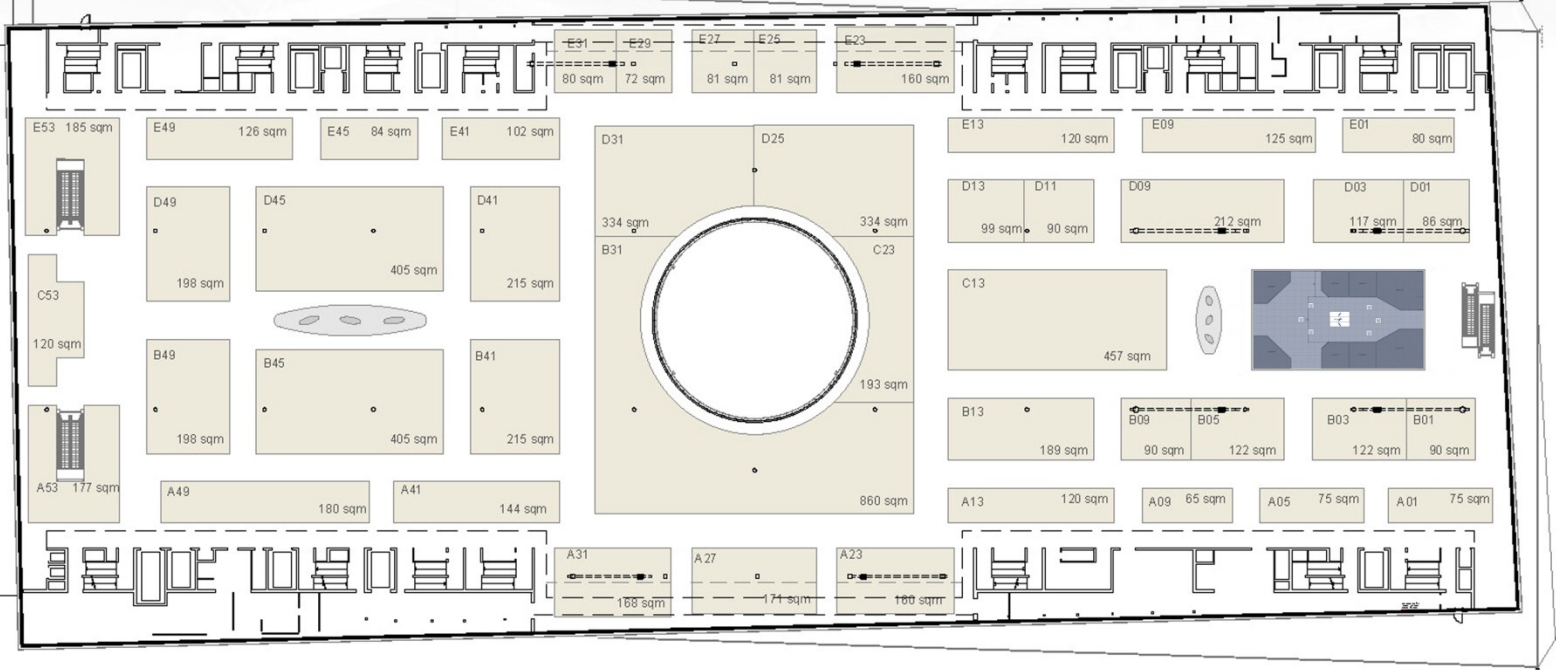

 **BASELWORLD 2013**
MESSESTANDKONZEPT

NEUE HALLE
1.2 MESSE BASEL

Hall 1

New Hall

„GENETISCHER PT SWITZERLAND DESIGN-CODE“

HALLE 1,2

ETAGE 3

IM MONAT MAI