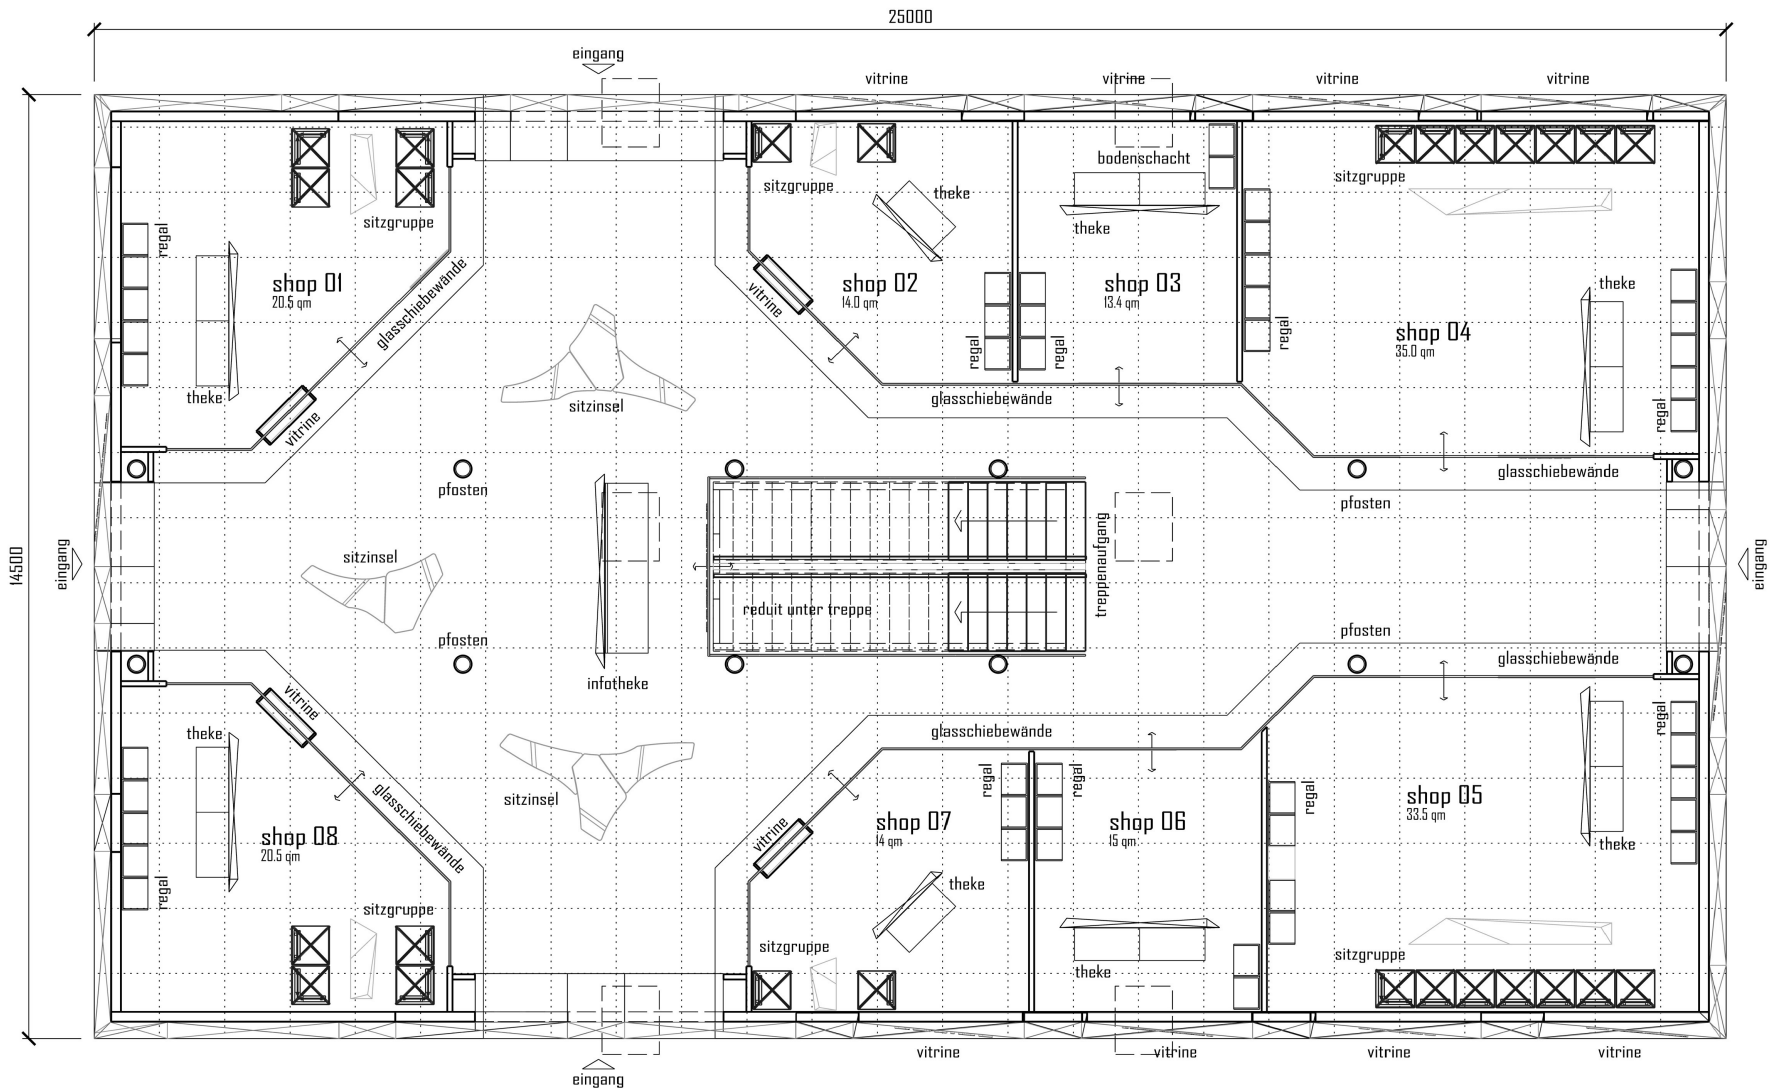

grundriss eg

kunde	1301 pt switzerland gmbh var 01			gez.	12.01.12 om	rev.	
messe	baselworld 2013	halle	1.2	stand	C01	mst.	1:70 / A3