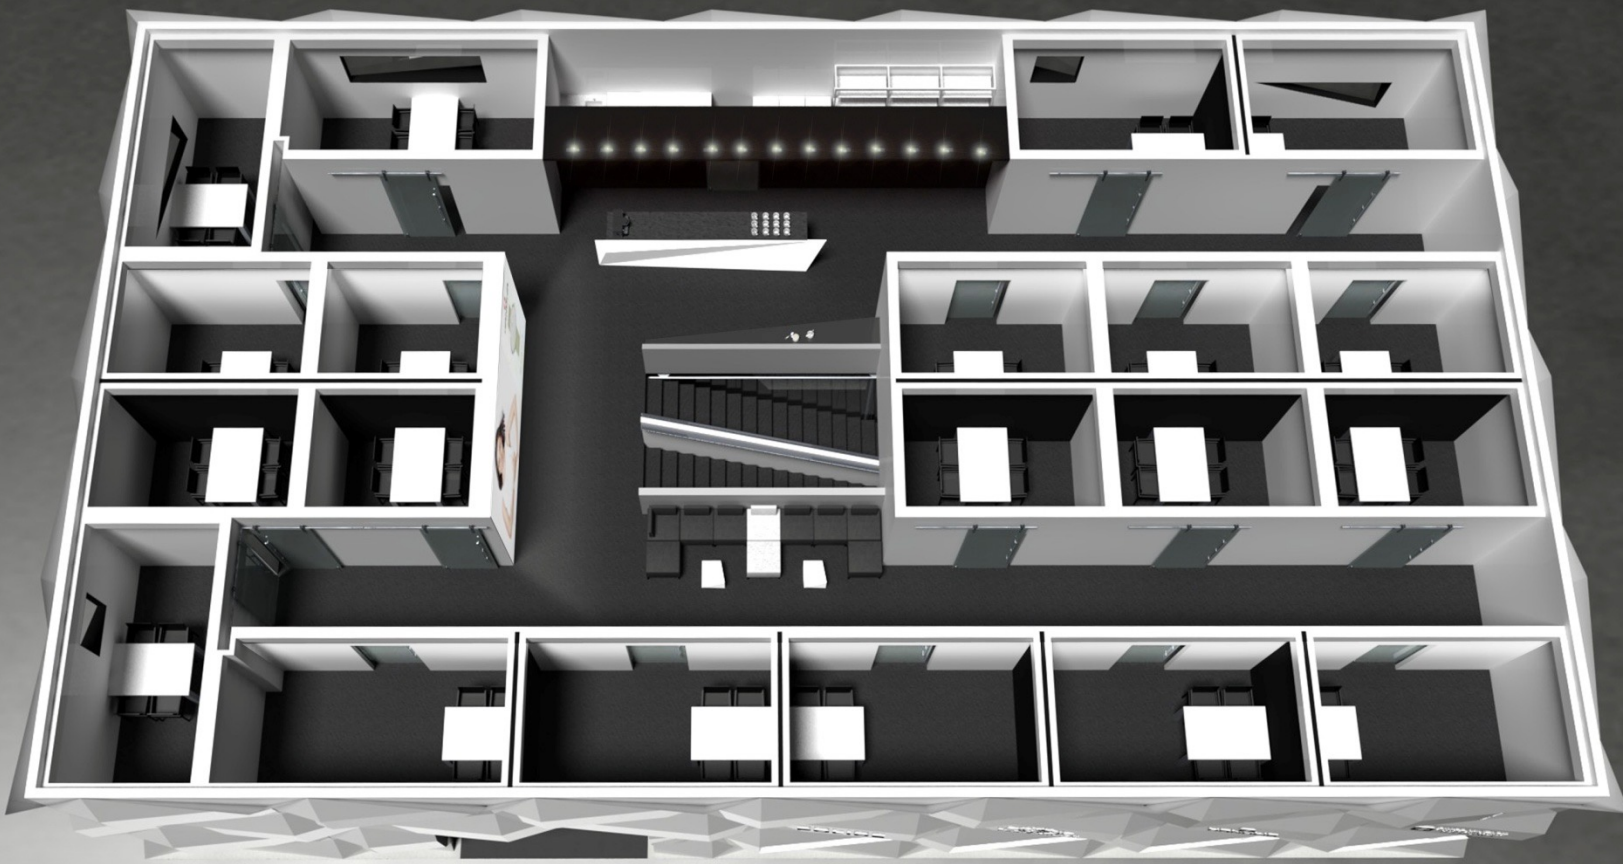

ROAMER
OF SWITZERLAND

HANDWERK
AIGIA

SCHNEIDER

SWISS MADE

grundriss eg

kunde	1301 pt switzerland gmbh var 01			gez.	12.01.12 om	rev.	
messe	baselworld 2013	halle	1.2	stand	C01	mst.	1:70 / A3

grundriss og

kunde	1301 pt switzerland gmbh var 01			gez.	12.01.12 om	rev.	
messe	baselworld 2013	halle	stand	1.2 C01	mst.	1:70 / A3	