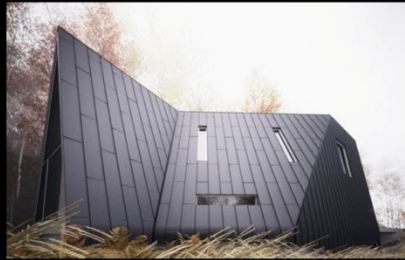

INSPIRATION ECKDESIGN