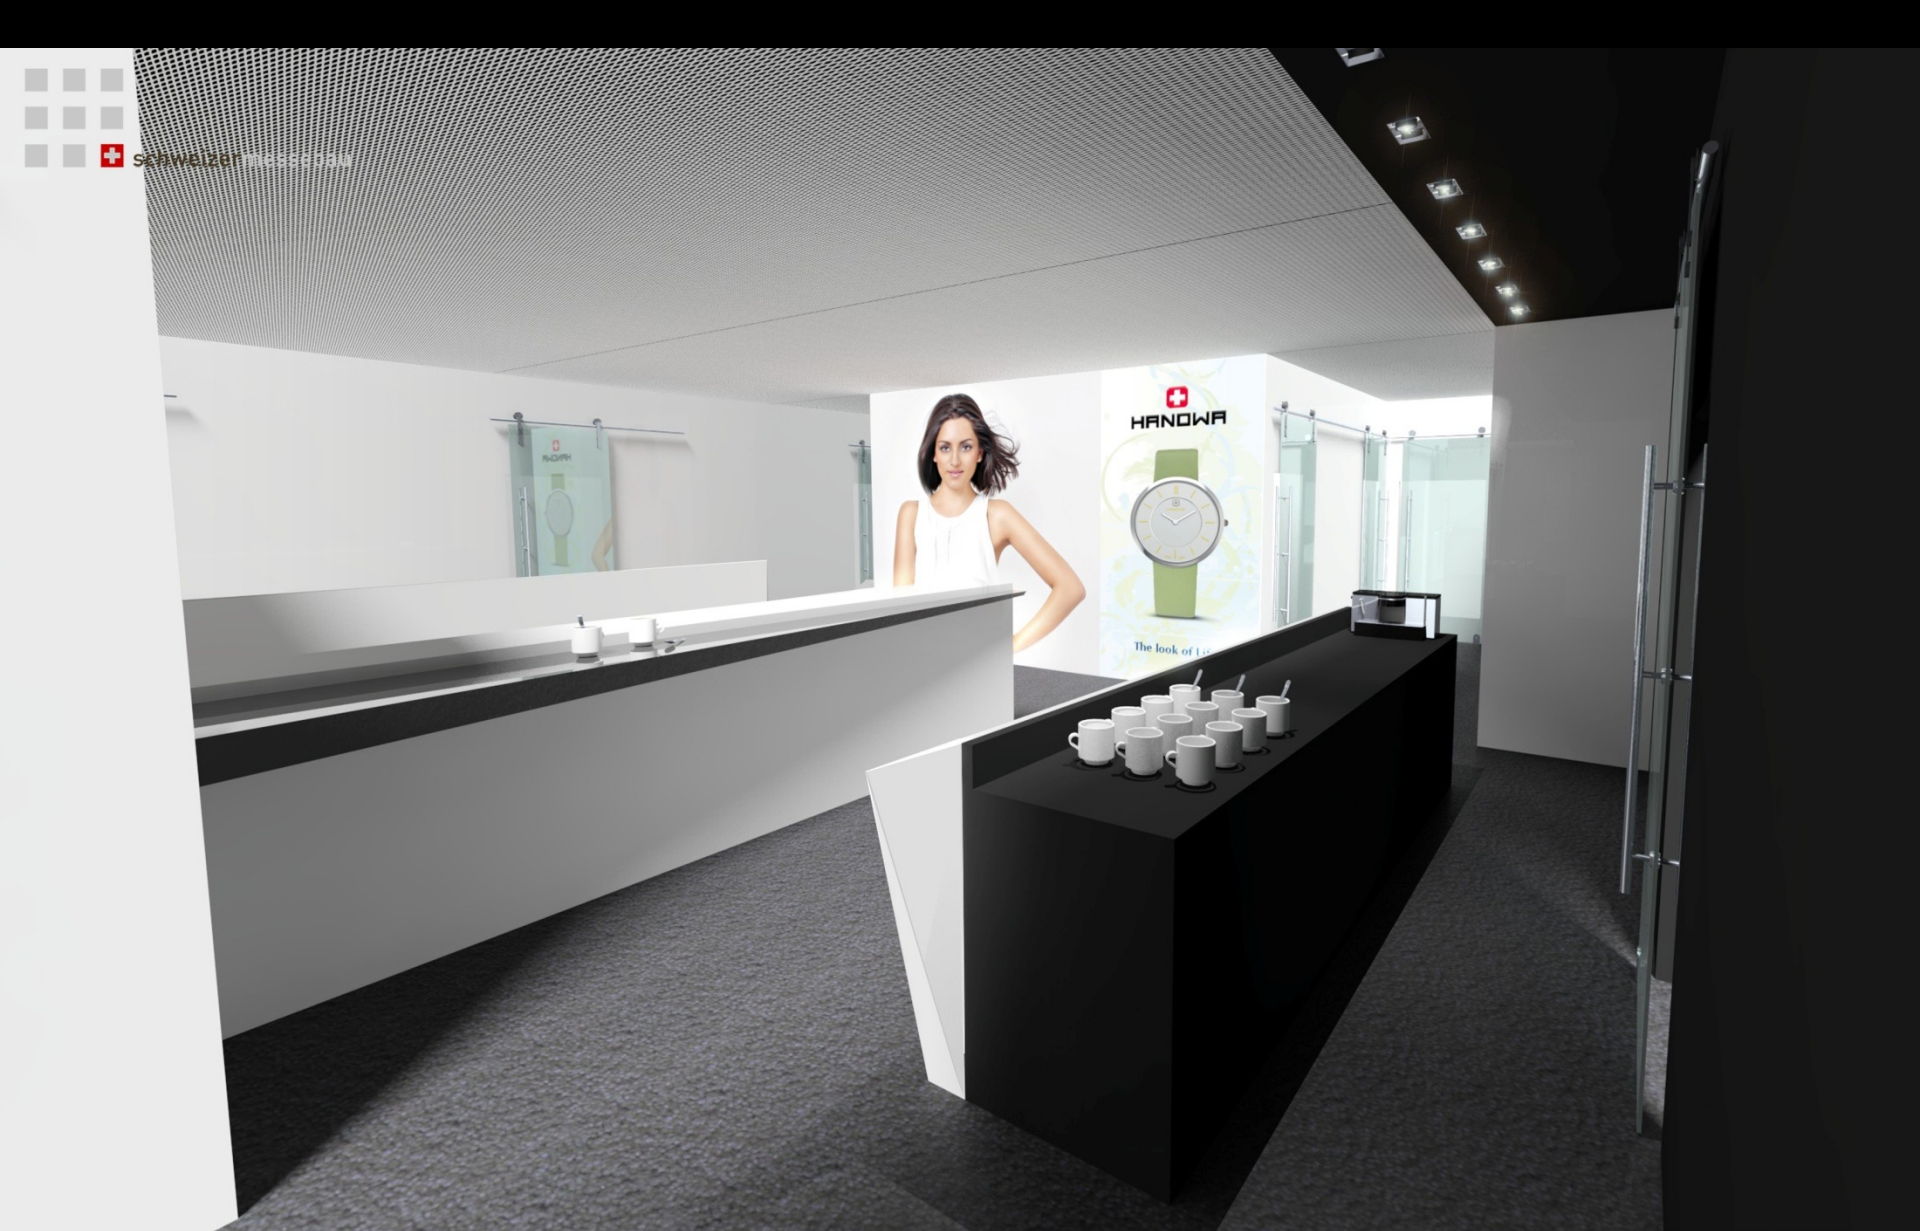

ROAMER
OF SWITZERLAND

HANDWERK
AIGIA

SCHNEIDER

SWISS MADE

grundriss eg

kunde	1301 pt switzerland gmbh var 01			gez.	12.01.12 om	rev.	
messe	baselworld 2013	halle	1.2	stand	C01	mst.	1:70 / A3

grundriss og

kunde	1301 pt switzerland gmbh var 01			gez.	12.01.12 om	rev.	
messe	baselworld 2013	halle	stand	1.2 C01	mst.	1:70 / A3	