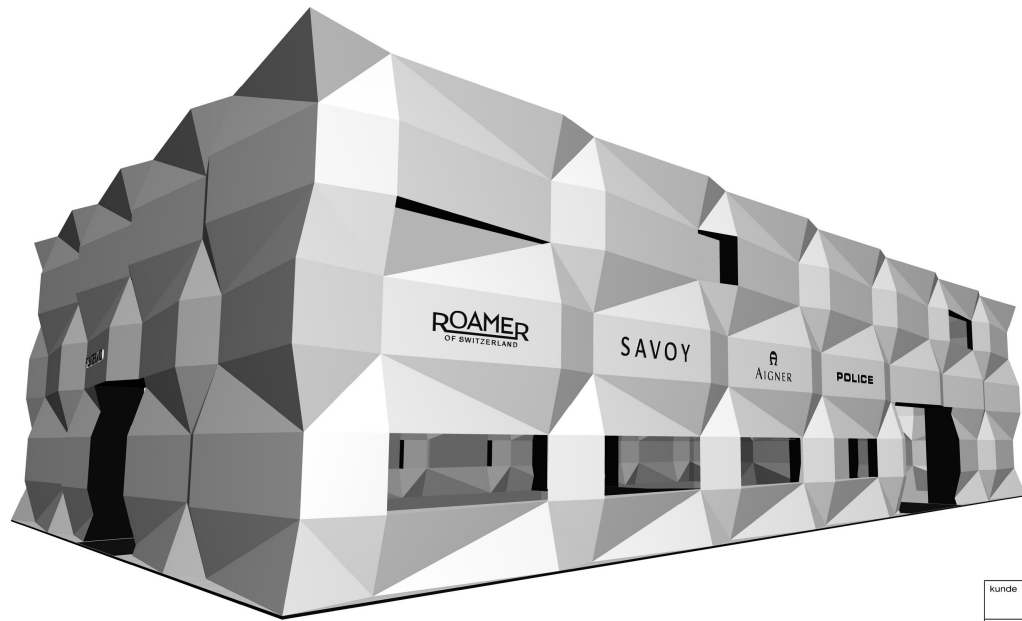

seitenansicht

kunde	1301 pt switzerland gmbh var 01			gez.	12.01.12 om	rev.		
messe	baselworld 2013	halle	1.2	stand	C01	mst.		1:70 / A3