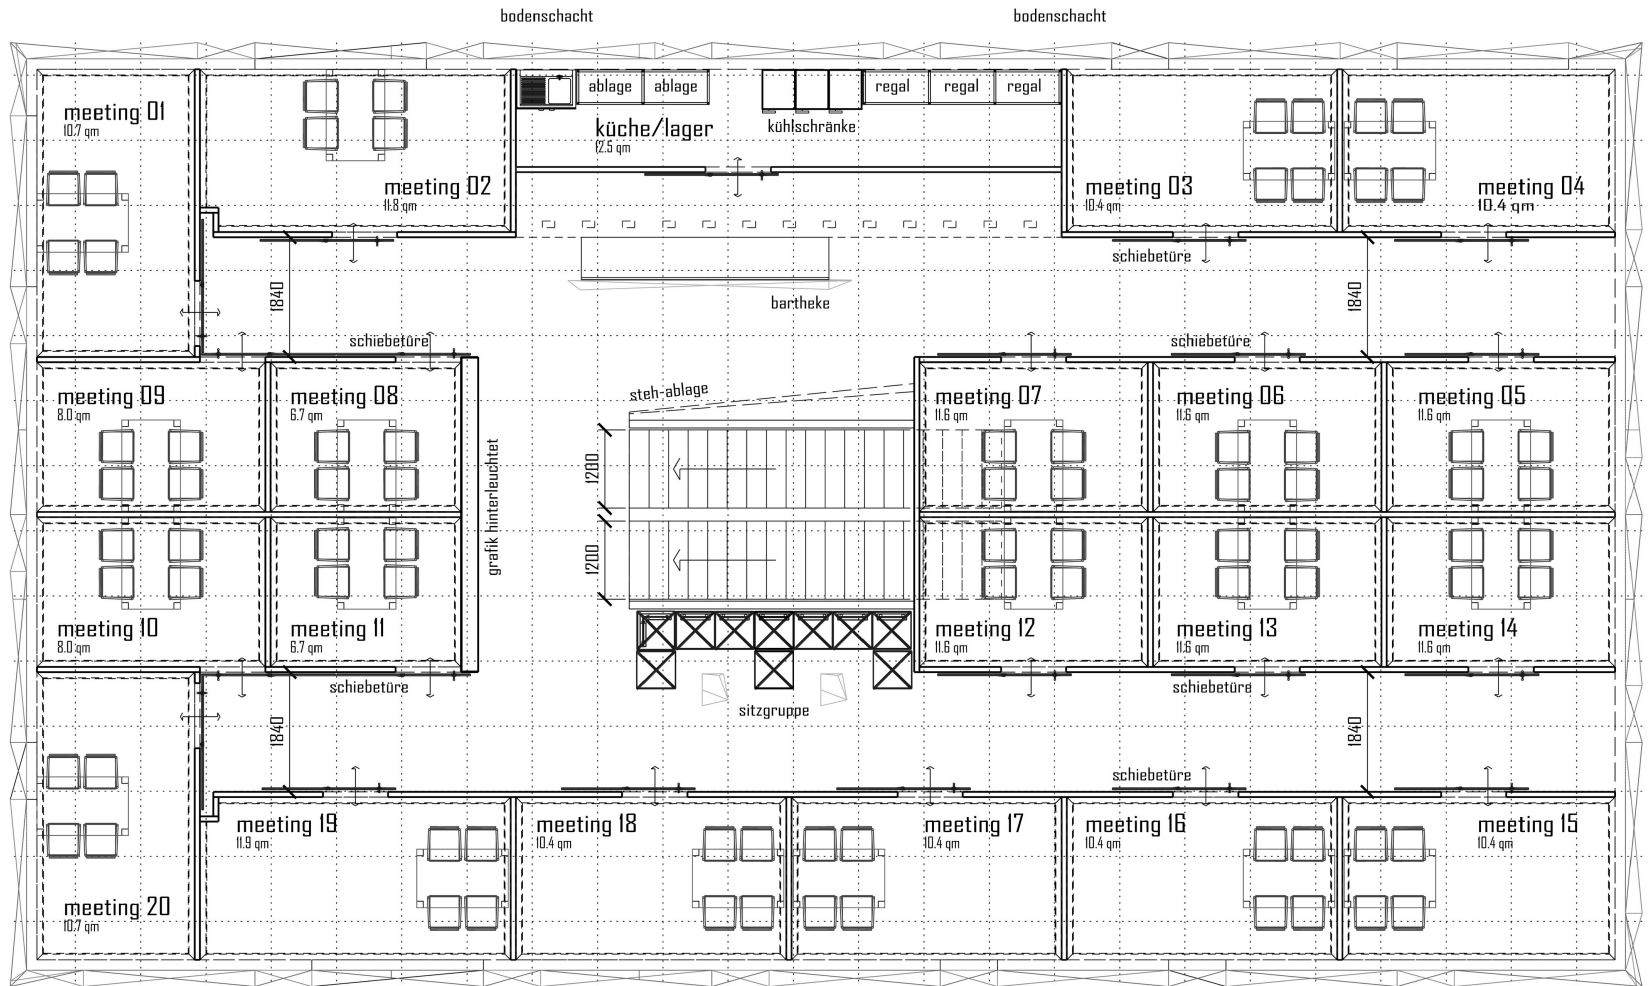

ROAMER
OF SWITZERLAND

HANDWERK
AIGIA

SCHNEIDER

SWISS MADE

grundriss eg

kunde	1301 pt switzerland gmbh var 01			gez.	12.01.12 om	rev.	
messe	baselworld 2013	halle	1.2	stand	C01	mst.	1:70 / A3

grundriss og

kunde	1301 pt switzerland gmbh var 01			gez.	12.01.12 om	rev.	
messe	baselworld 2013	halle	stand	1.2 C01	mst.	1:70 / A3	