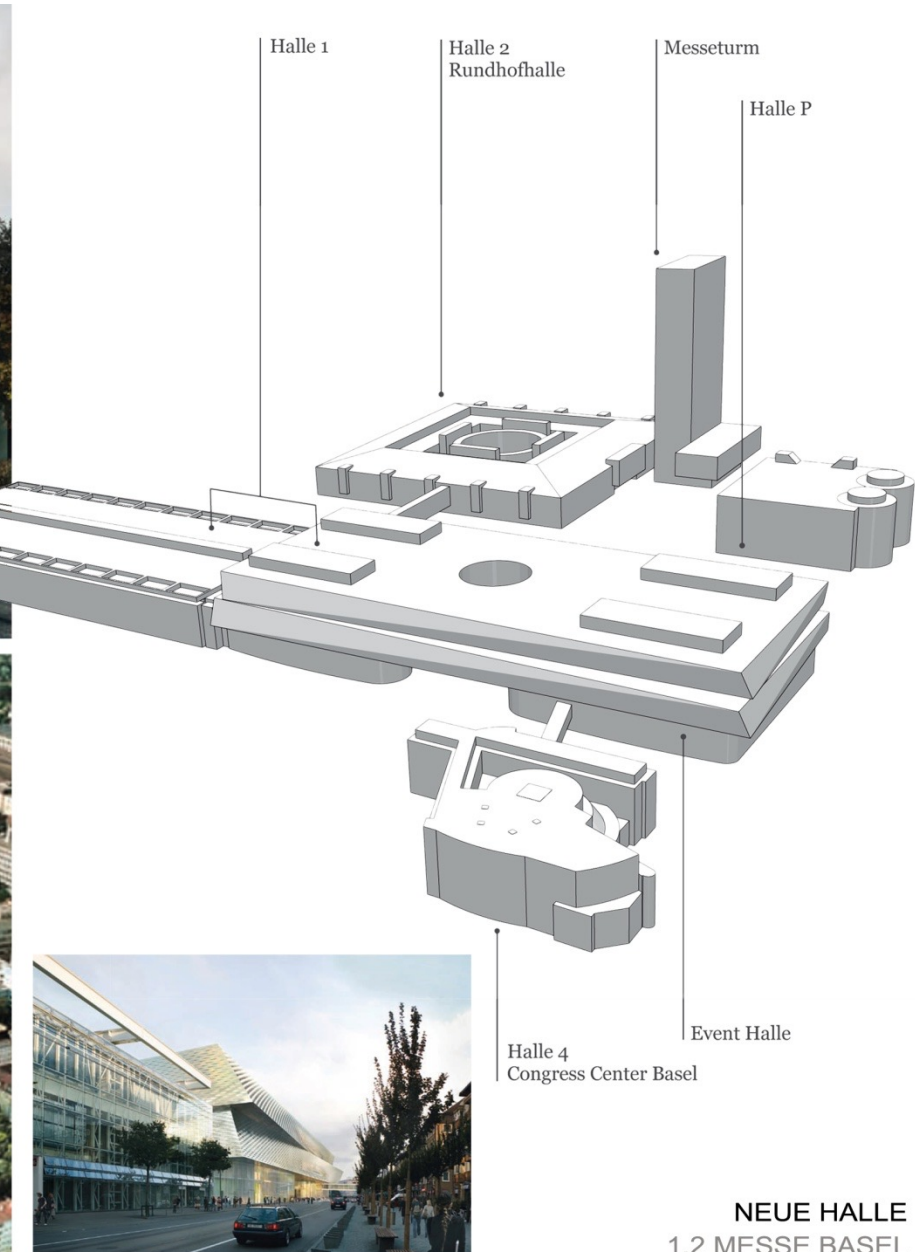

 **BASELWORLD 2013**
MESSESTANDKONZEPT

NEUE HALLE
1.2 MESSE BASEL

Hall 1

New Hall

„GENETISCHER PT SWITZERLAND DESIGN-CODE“

HALLE 1,2

ETAGE 3

IM MONAT MAI

MESSEDAUER 8 TAGE

AUFTACKT INS JAHRHUNDERT

JAHR

1 - 2 - 3 - 5 - 8 - 13 - 21 - ...

FIBONACCI ALGORITHMUS

PT SWITZERLAND BASELWORLD 2013

INSPIRATION IDEE

SCHEMATISCHE ABSTRAKTION
FACETTENSCHLIFF