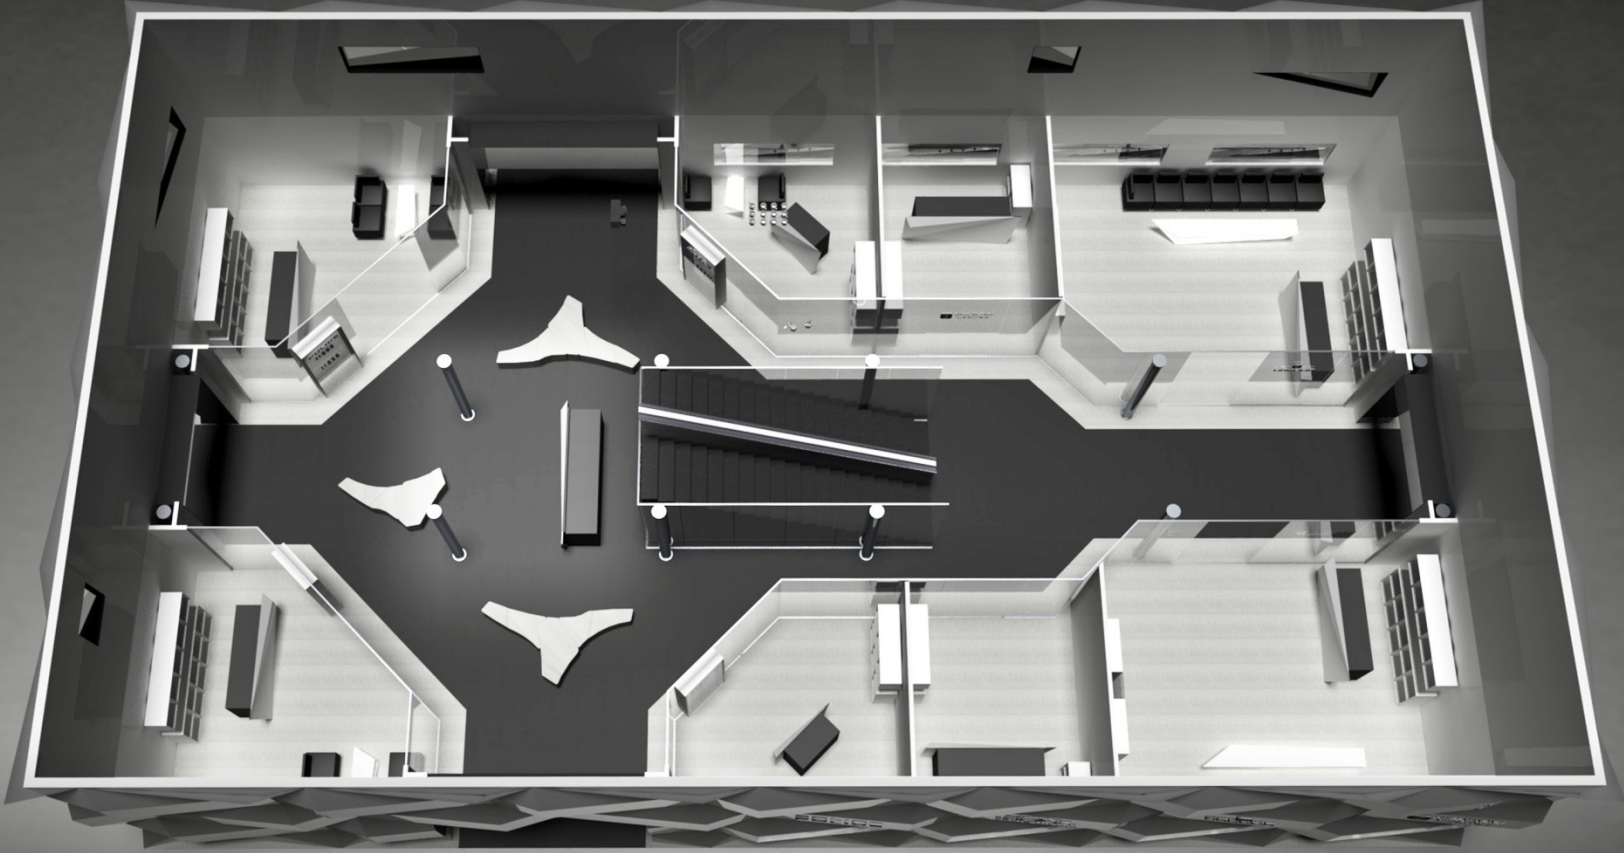

ROAMER
OF SWITZERLAND

HANDWERK
AIGIA

SCHNEIDER

SWISS MADE

grundriss eg

kunde	1301 pt switzerland gmbh var 01			gez.	12.01.12 om	rev.	
messe	baselworld 2013	halle	1.2	stand	C01	mst.	1:70 / A3

grundriss og

kunde	1301 pt switzerland gmbh var 01			gez.	12.01.12 om	rev.	
messe	baselworld 2013	halle	stand	1.2 C01	mst.	1:70 / A3	