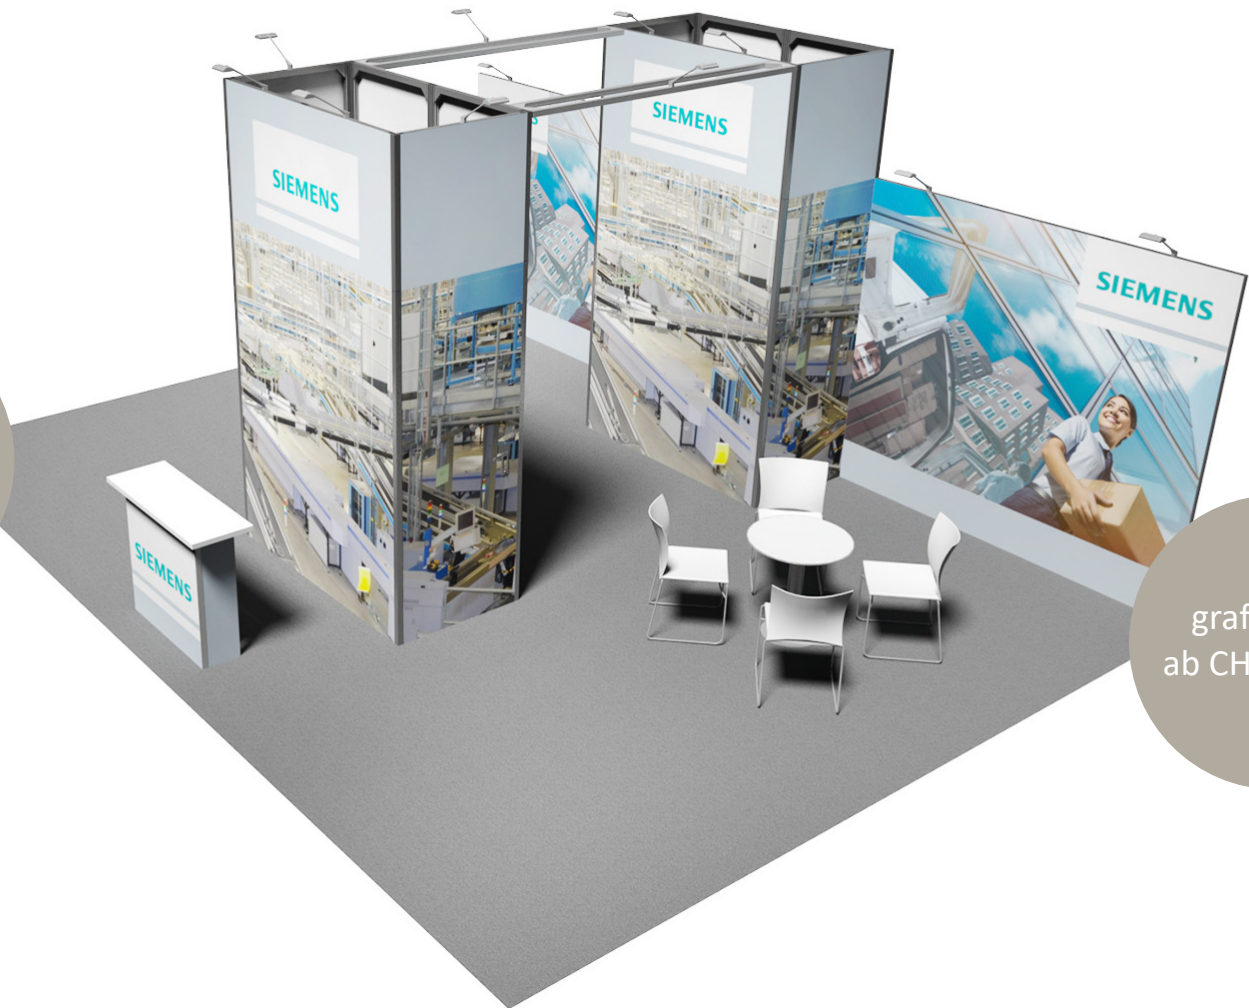

premium

standard
weiss pro m²
ab CHF 68.–

grafikpaket
ab CHF 3'780.–