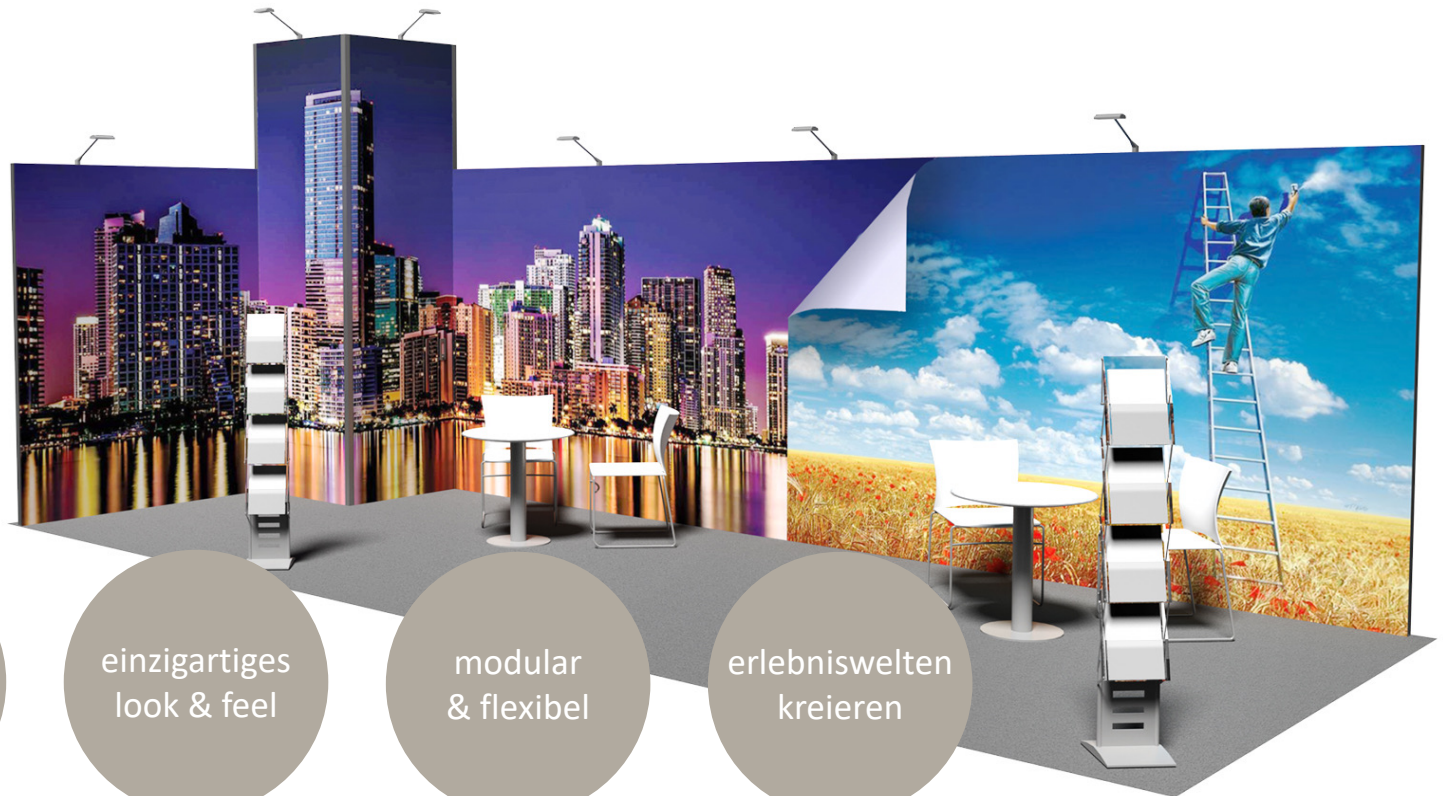

vorteile

messestände mit grafiken

kosten- und
zeiteffizient

einzigartiges
look & feel

modular
& flexibel

erlebnisswelten
kreieren